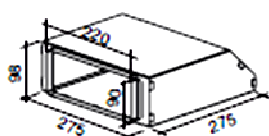

Junction for ceiling hoods / Съединение за таванни аспиратори

8034122707457	KACL.789	275x275 / 220x90	120,00