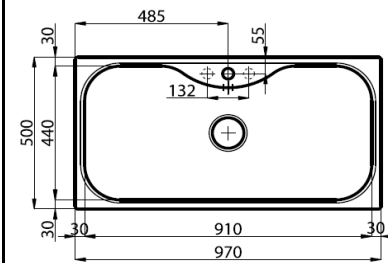

**Серия Uragano**  
**Мод./Mod.1555/600**

**Цена/Price 498 лв**

**Серия Quadra под плот**  
**Мод./Mod.1214/890**

**Цена/Price 390 лв**

**Серия Quadra под плот**  
**Мод./Mod.1215/890**

**Цена/Price 426 лв**