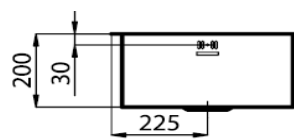

**Серия Uragano**  
**Мод./Mod.1555/600**

**Цена/Price 498 лв**

**Серия Quadra под плот**  
**Мод./Mod.1214/890**

**Цена/Price 390 лв**

**Серия Quadra под плот**  
**Мод./Mod.1215/890**

**Цена/Price 426 лв**