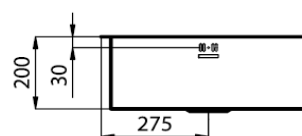

**Серия Uragano**  
**Мод./Mod.1555/600**

**Цена/Price 498 лв**

**Серия Quadra под плот**  
**Мод./Mod.1214/890**

**Цена/Price 390 лв**

**Серия Quadra под плот**  
**Мод./Mod.1215/890**

**Цена/Price 426 лв**