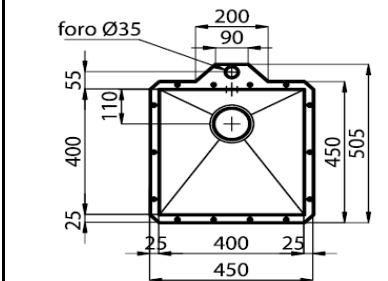

**Серия Uragano**  
**Мод./Mod.1555/600**

**Цена/Price 498 лв**

**Серия Quadra под плот**  
**Мод./Mod.1214/890**

**Цена/Price 390 лв**

**Серия Quadra под плот**  
**Мод./Mod.1215/890**

**Цена/Price 426 лв**