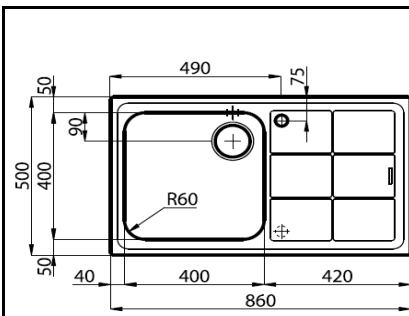

Цена/Price 348 лв

Цена/Price 420 лв

Цена/Price 420 лв
Цена/Price 450 лв

Цена/Price 498 лв

Цена/Price 390 лв

Цена/Price 426 лв