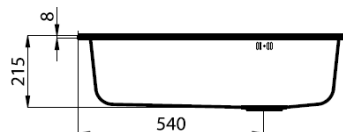

Серия Tornado
Мод./Mod.1579/660
Мод./Mod.1579/760

Цена/Price 420 лв
Цена/Price 450 лв