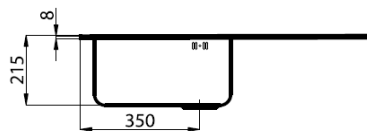

Серия 3000
Мод./Mod.1381/06*

Цена/Price 348 лв