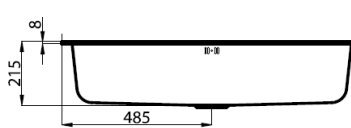

**Серия Uragano**  
**Мод./Mod.1555/600**

**Цена/Price 498 лв**

**Серия Quadra под плот**  
**Мод./Mod.1214/890**

**Цена/Price 390 лв**

**Серия Quadra под плот**  
**Мод./Mod.1215/890**

**Цена/Price 426 лв**