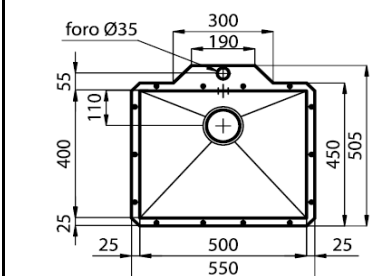

**Серия Uragano**  
**Мод./Mod.1555/600**

**Цена/Price 498 лв**

**Серия Quadra под плот**  
**Мод./Mod.1214/890**

**Цена/Price 390 лв**

**Серия Quadra под плот**  
**Мод./Mod.1215/890**

**Цена/Price 426 лв**