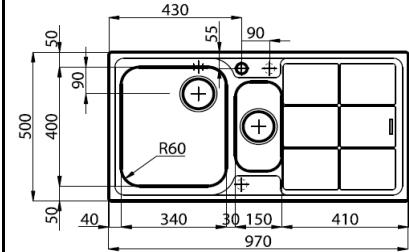

Цена/Price 348 лв

Цена/Price 420 лв

Цена/Price 420 лв
Цена/Price 450 лв

Цена/Price 498 лв

Цена/Price 390 лв

Цена/Price 426 лв