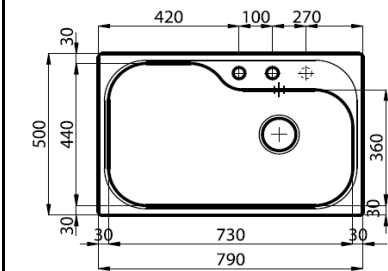

Цена/Price 348 лв

Цена/Price 420 лв

Цена/Price 420 лв
Цена/Price 450 лв

Цена/Price 498 лв

Цена/Price 390 лв

Цена/Price 426 лв