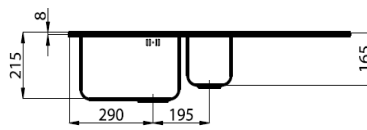

Серия 3000
Мод./Mod.1363/06*

Цена/Price 420 лв